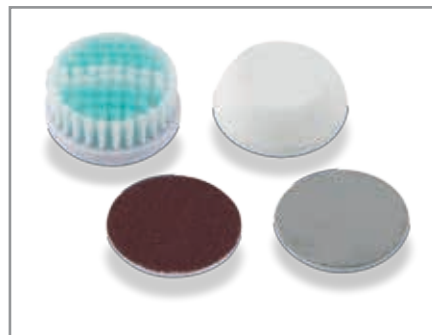

+50%

DI PARTICELLE NEI
POLMONI
OF PARTICLES IN
THE LUNG

MADE
IN
ITALY

JOYCARE
Linea Fidati

CE
0434

NEBULIZZATORE FASTERJET - RESPIRO FASTERJET NEBULISER - RESPIRO

Ita • NEBULIZZATORE FASTERJET - RESPIRO è dotato dell'innovativa ampolla nebulizzatrice FASTERJET, con sistema valvolare che, rispetto alle normali ampolle, migliora del 50% il numero di particelle di farmaco depositate nei polmoni, per una migliore efficacia terapeutica.

Eng • FASTERJET NEBULISER - RESPIRO is equipped with the innovative FASTERJET nebulising ampoule, with a valve system that increases the number of medicine particles that reach the lungs by 50% with respect to regular ampoules, for a more effective therapy.